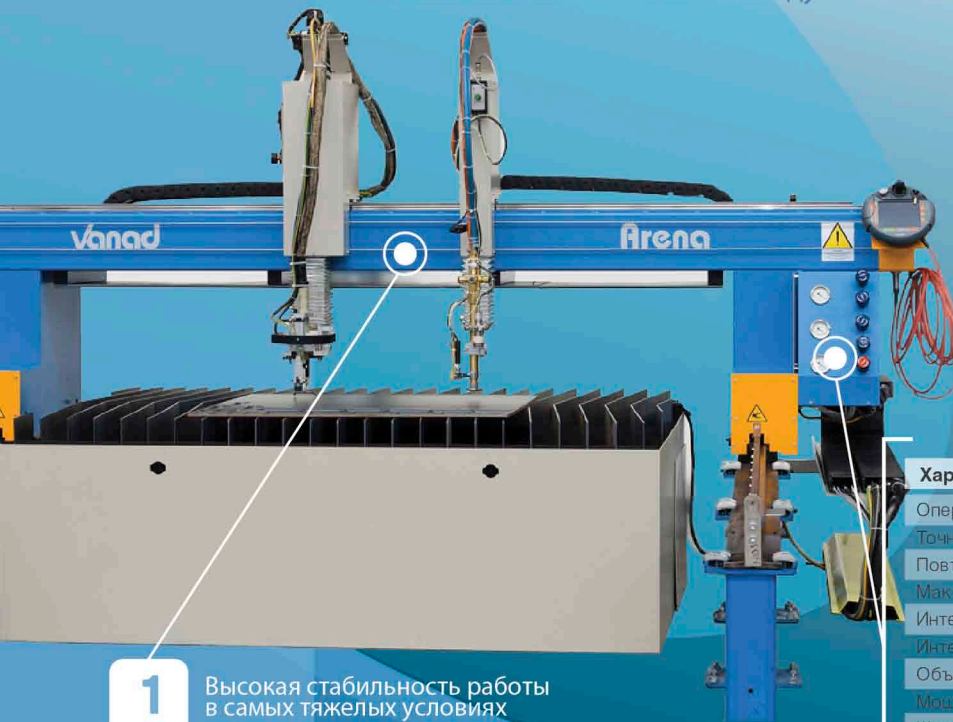

# Vanad ARENA

с системой управления B&R

Портальная машина Vanad Arena с ЧПУ B&R - это современная конструкция, которая используется для применения технологий плазменной и кислородной резки металла.

Машина Vanad Arena с ЧПУ B&R является основательной технологической платформой для динамично развивающихся производств в области металлообрабатывающей промышленности.

Автоматизированная система управления B&R - это эксклюзивная разработка австрийской компании B&R, предназначенная для управления производственным процессом машин Vanad.

Ядром программного обеспечения является собственная операционная система реального времени. B&R обеспечивает комплексный автоматический анализ взаимодействия и состояния всех блоков и систем машины Vanad Arena. ЧПУ - сервоусилитель – двигатель, от одного производителя, позволяют идеально согласовать все элементы и модули системы.

Элементы, которые производятся и тестируются в больших сериях фирмой B&R automation, обеспечивают высокий уровень безопасности и надежности.

Модульная концепция позволяет укомплектовать два суппорта с плазменным и газовым резаками и установить стол длиной до 6 метров.